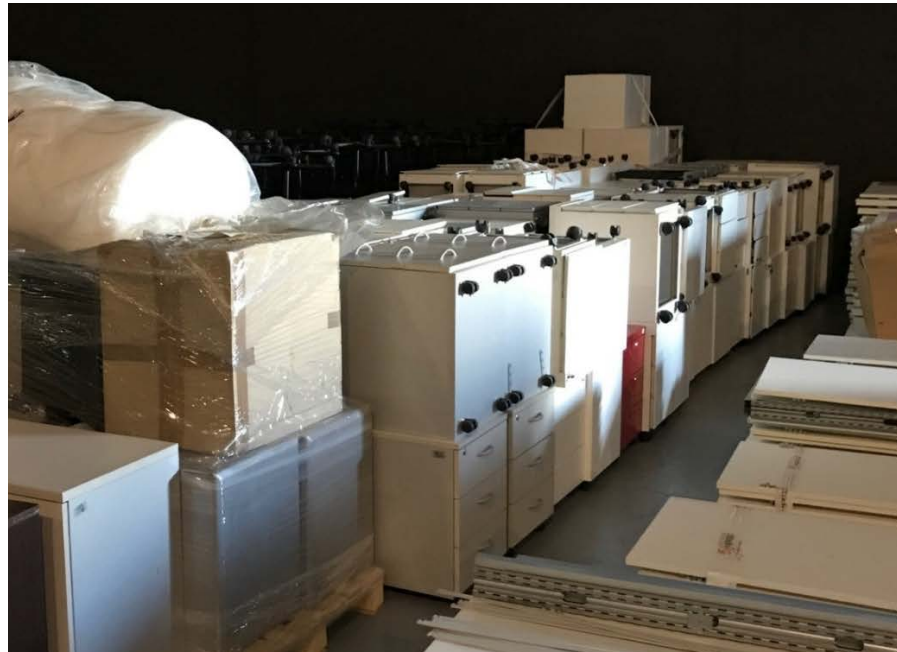

20_descrizione

N° 243 _ cassettiere miste_ QUANTITA' MINIMA RITIRO: 30%