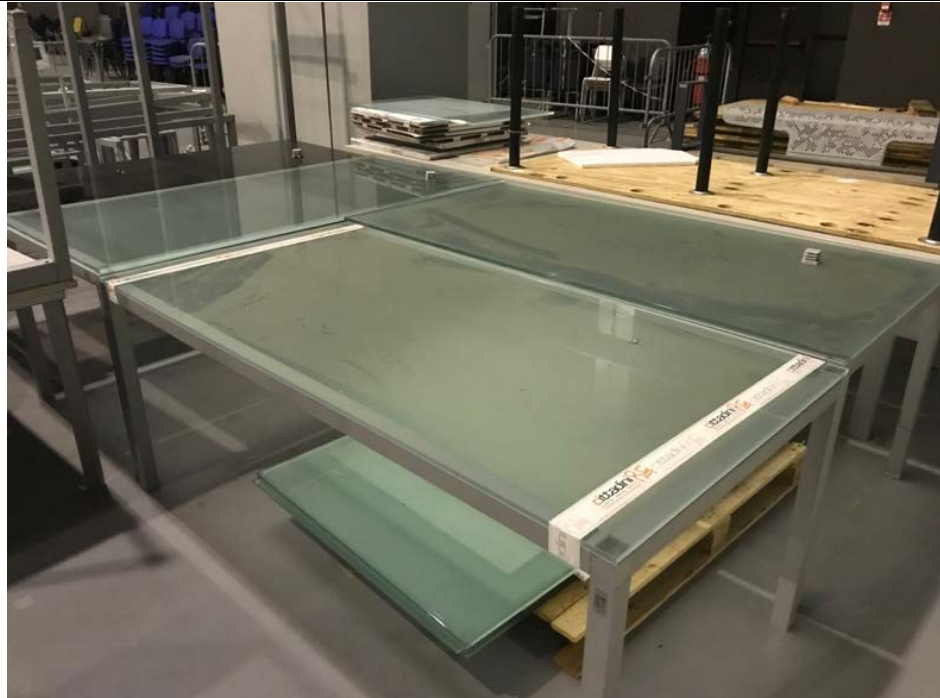

11_descrizione N° 10 _ Scrivanie in legno chiaro con struttura in legno 200x80_
QUANTITA ' MINIMA RITIRO: INTERO LOTTO

12_descrizione N° 9 _ Scrivanie con cassetti - mod. ikea bianche 160x80_ QUANTITA '
MINIMA RITIRO: INTERO LOTTO

	
13 _ descrizione	N° 4 _ tavoli piani grandi in legno bianco con gambe da avvitare 140x148_ QUANTITA' MINIMA RITIRO: INTERO LOTTO

	
14_descrizione	N°22 desk bianchi dim. 120x80 e alzata h 110cm _ QUANTITA' MINIMA RITIRO: 30%

	
15_descrizione	N° 5 _ Tavoli in legno ex slow food – 250x120 cm_ QUANTITA' MINIMA RITIRO: INTERO LOTTO

	
16_descrizione	N°2 _ tavolo rotondo bianco grande con base bianca – dia 200 cm_ QUANTITA' MINIMA RITIRO: INTERO LOTTO